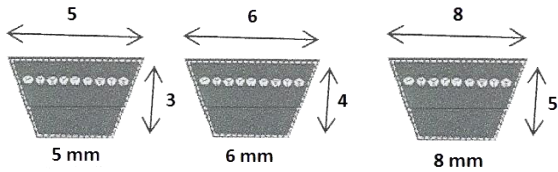

**ΦΥΛΛΟ ΕΛΑΣΤΙΚΟ**  
**MILLERIGHE**  
3 mm

**ΦΥΛΛΟ ΕΛΑΣΤΙΚΟ ΓΙΑ ΚΑΥΣΙΜΑ**

3mm Χ 1,40μ. ΥΨΟΣ

Internal door.

Freezer door.

- |   |             |
|---|-------------|
| RVC ΔΙΑΦΑΝΗ ΦΥΛΛΟ                           | 2 X 200 mm  |
| RVC ΔΙΑΦΑΝΗ ΦΥΛΛΟ <b>ΚΑΤΑΨΥΞΗΣ</b>          | 2 X 200 mm  |
| RVC ΦΥΛΛΟ <b>ΓΚΡΙ</b>                       | 2 X 200 mm  |
| RVC ΔΙΑΦΑΝΗ ΦΥΛΛΟ                           | 3 X 300 mm  |
| RVC ΔΙΑΦΑΝΗ ΦΥΛΛΟ <b>ΚΑΤΑΨΥΞΗΣ</b>          | 3 X 300 mm  |
| RVC ΔΙΑΦΑΝΗ ΦΥΛΛΟ <b>ΚΟΚΚΙΝΟ</b>            | 2 X 200 mm  |
| RVC ΔΙΑΦΑΝΗ ΦΥΛΛΟ <b>ΚΟΚΚΙΝΟ</b>            | 3 X 300 mm  |
| RVC ΔΙΑΦΑΝΗ ΦΥΛΛΟ                           | 4 X 400 mm  |
| RVC ΔΙΑΦΑΝΗ ΦΥΛΛΟ                           | 1 X 1500 mm |
| RVC ΔΙΑΦΑΝΗ ΦΥΛΛΟ                           | 2 X 1200 mm |
| RVC ΔΙΑΦΑΝΗ ΦΥΛΛΟ                           | 3 X 1200 mm |
| RVC ΔΙΑΦΑΝΗ ΦΥΛΛΟ                           | 5 X 1200 mm |
| RVC ΔΙΑΦΑΝΗ ΦΥΛΛΟ ΜΕ ΠΛΕΞΗ 6.5 mm X 900 mm  |             |
| RVC ΔΙΑΦΑΝΗ ΦΥΛΛΟ ΜΕ ΠΛΕΞΗ 6.5 mm X 1000 mm |             |
| RVC ΔΙΑΦΑΝΗ ΦΥΛΛΟ ΜΕ ΠΛΕΞΗ 6.5 mm X 1100 mm |             |
| RVC ΔΙΑΦΑΝΗ ΦΥΛΛΟ ΜΕ ΠΛΕΞΗ 6.5 mm X 1200 mm |             |
| RVC ΔΙΑΦΑΝΗ ΦΥΛΛΟ ΜΕ ΠΛΕΞΗ 6.5 mm X 1400 mm |             |
| ΟΔΗΓΟΣ ΛΩΡΙΔΩΝ INOX 1μ                      |             |
| ΑΓΓΙΣΤΡΑ ΛΩΡΙΔΩΝ INOX 200 mm                |             |
| ΑΓΓΙΣΤΡΑ ΛΩΡΙΔΩΝ INOX 300 mm                |             |